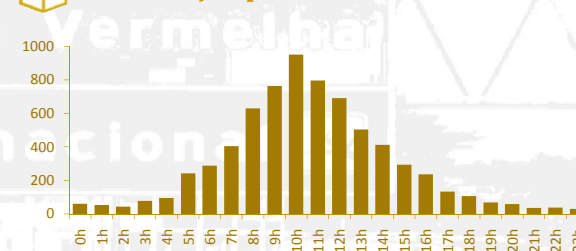

# Roubo de Carga

Roubo de carga ocorridos no estado do Rio de Janeiro durante os meses de janeiro a setembro de 2018

## Varição percentual entre 2017 e 2018

**577** roubos

O mês de setembro de 2018 apresentou o menor número de roubos de carga desde setembro de 2015 (excluindo o período de paralisação da PCERJ)

## Distribuição por hora do dia