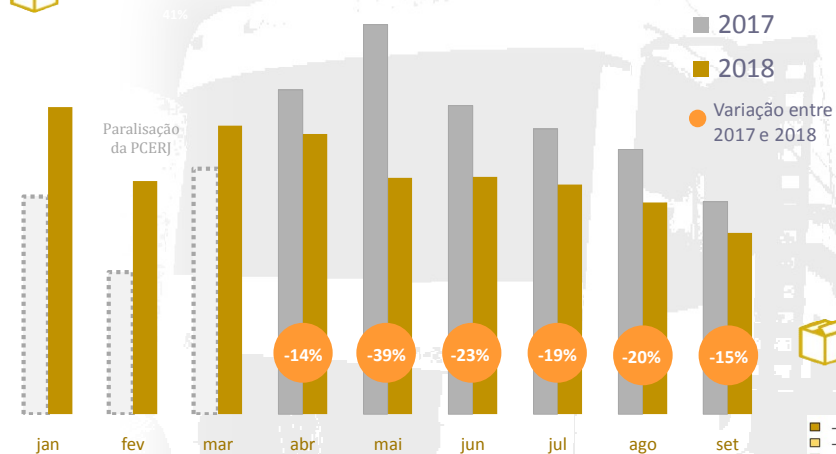

# Roubo de Carga

Roubo de carga ocorridos no estado do Rio de Janeiro durante os meses de janeiro a setembro de 2018

## Varição percentual entre 2017 e 2018

**577** roubos

O mês de setembro de 2018 apresentou o menor número de roubos de carga desde setembro de 2015 (excluindo o período de paralisação da PCERJ)