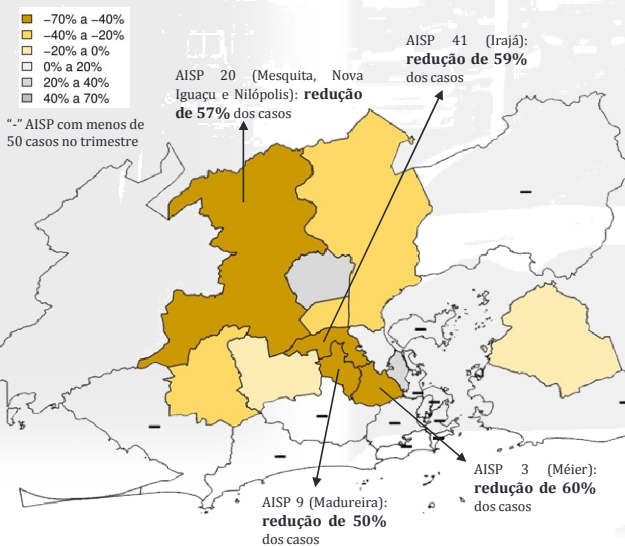

Principais reduções na Região Metropolitana (3º trimestre: 2018 x 2017)