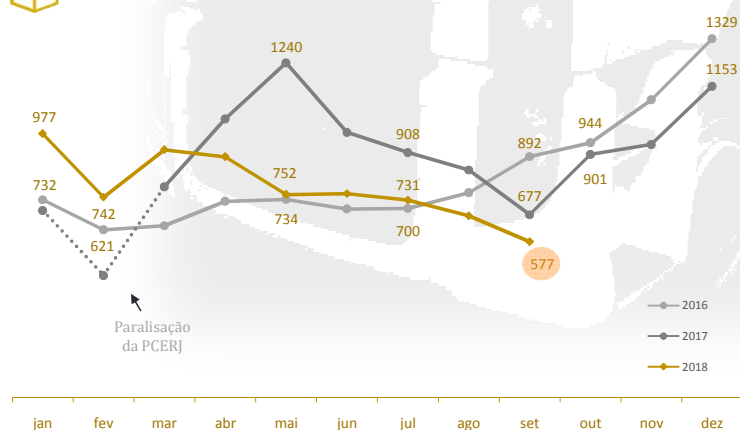

# Roubo de Carga

Roubo de carga ocorridos no estado do Rio de Janeiro durante os meses de janeiro a setembro de 2018

## Varição percentual entre 2017 e 2018

**577** roubos

O mês de setembro de 2018 apresentou o menor número de roubos de carga desde setembro de 2015 (excluindo o período de paralisação da PCERJ)

## Distribuição por hora do dia

## Principais reduções na Região Metropolitana (3º trimestre: 2018 x 2017)

**55%** dos casos ocorrem entre 8h e 12h